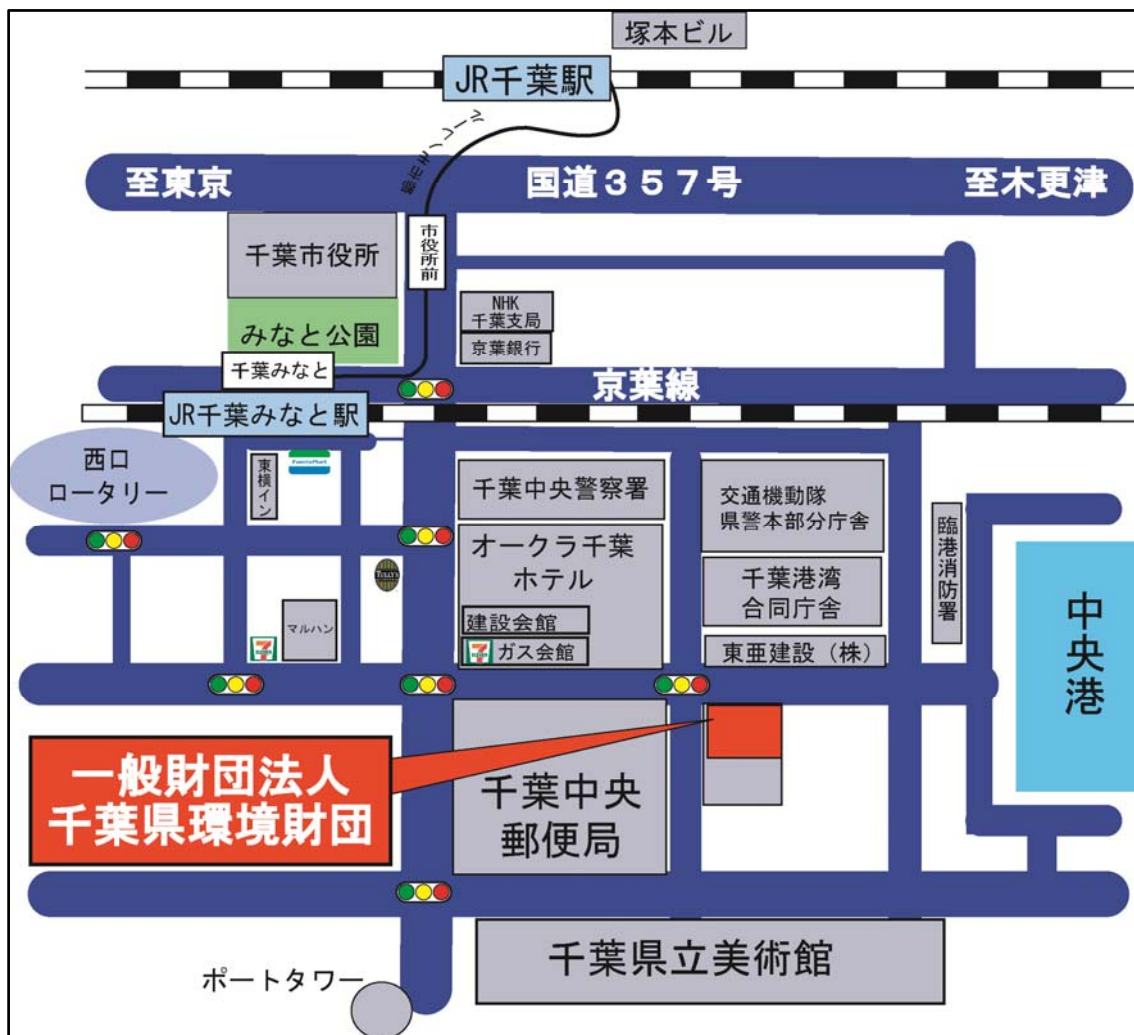

アクセスマップ

電車

- ◆ JR 千葉駅から徒歩約 25 分
- ◆ JR 千葉みなと駅から徒歩約 10 分
- ◆ 京成千葉駅から徒歩約 25 分

モノレール

- ◆ 千葉都市モノレール千葉みなと駅及び市役所前駅から徒歩 10 分

タクシー

- ◆ JR 千葉駅から約 10 分

※当財団には、駐車場が少ないので、お問い合わせください。